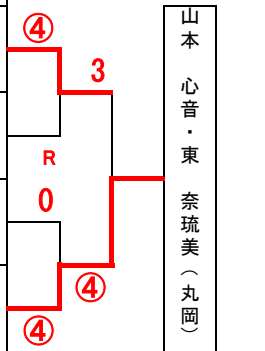

1部女子 研修トーナメント

(7ゲームマッチ)

予選順位	No.	ペア (クラブ)	
F 3	19	奥村 千愛 近藤みいな	三国
OP	25	大道 璃奈 山本 莉子	敦賀
G 3	22	中村 絢菜 右近 莉子	武生
F 4	18	辻端 瞳宙 多田 翔子	丸岡
H 3	26	東 美涼 谷川 真優	丸岡

1部女子 決勝トの敗者トーナメント

(7ゲームマッチ)

①敗者	27	山田 寧音 松村 藍音	七尾
②敗者	20	清水 結愛 酒師 瑠花	武生

2部男女 決勝トの敗者トーナメント

(7ゲームマッチ)

①敗者	37	合木 小桃 辻崎 光香	武生
②敗者	36	澤田 結菜 堀井あさひ	武生
③敗者	33	浅野 誠太 open	武生
④敗者	29	辻野 陽愛 森口 莉桜	敦賀

2部男女 研修トーナメント

(7ゲームマッチ)

予選順位	No.	ペア (クラブ)	
I 3	30	尾嶋 悠人 黒川 弥樹	丸岡
J 3	32	宮川 璃子 尾崎 智美	敦賀
K 3	35	福崎 雫 高村 夢輝	丸岡
L 3	38	山本 心音 東 奈琉美	丸岡