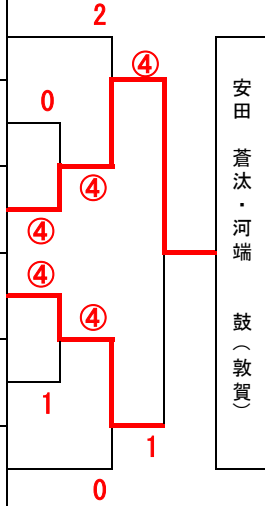

1部男子 研修トーナメント

(7ゲームマッチ)

予選順位	No.	ペア (クラブ)	
A 3	3	岡崎 快生 鍛田 眺毅	丸岡 福井
B 3	6	山田 義貴 萩巣 頼都	三国 福井
C 3	9	安田 蒼汰 河端 鼓	敦賀
D 3	12	花岡 立翔 久保田 渚央	丸岡
A 4	2	富田 零士 西澤 来翔	武生
E 3	15	甚佐 洋翔 嵯峨 尚幸	武生