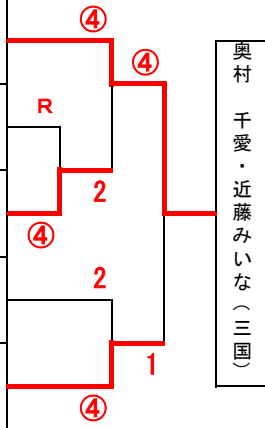

3部男女 決勝トーナメント (5ゲームマッチ)

予選順位	No.	ペア (クラブ)	
M 1	40	巽 裕翔	武生
		齋藤 丞	
O 2	50	松村 凜花	三国
		山田 美和	
N 2	46	松山 美絃	福井
		水野 希咲	
N 1	44	島田 那奈	七尾
		谷口 奈緒	
M 2	43	森下 蒼偉	三国
		吉岡 春輝	
O 1	47	黒谷航士郎	丸岡
		朝井 陸	

1部男子 研修トーナメント

(7ゲームマッチ)

予選順位	No.	ペア (クラブ)	
A 3	3	岡崎 快生 鍛田 眺毅	丸岡 福井
B 3	6	山田 義貴 萩巣 頼都	三国 福井
C 3	9	安田 蒼汰 河端 鼓	敦賀
D 3	12	花岡 立翔 久保田 渚央	丸岡
A 4	2	富田 零士 西澤 来翔	武生
E 3	15	甚佐 洋翔 嵯峨 尚幸	武生

1部男子 決勝トの敗者トーナメント

(7ゲームマッチ)

①敗者	16	松村 翼 北浜 璃空	三国
②敗者	10	福岡 祐人 齋藤 權	武生
③敗者	5	定政 翔大 山本 翔太	武生
④敗者	7	森澤 星斗 畠山 友彰	七尾

1部女子 研修トーナメント

(7ゲームマッチ)

予選順位	No.	ペア (クラブ)	
F 3	19	奥村 千愛 近藤みいな	三国
OP	25	大道 璃奈 山本 莉子	敦賀
G 3	22	中村 絢菜 右近 莉子	武生
F 4	18	辻端 瞳宙 多田 翔子	丸岡
H 3	26	東 美涼 谷川 真優	丸岡

1部女子 決勝トの敗者トーナメント

(7ゲームマッチ)

①敗者	27	山田 寧音 松村 藍音	七尾
②敗者	20	清水 結愛 酒師 瑠花	武生