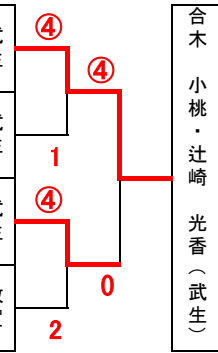

(7ゲームマッチ)

予選順位	No.	ペア (クラブ)	
A 3	3	岡崎 快生 鍛田 眺毅	丸岡 福井
B 3	6	山田 義貴 萩巣 頼都	三国 福井
C 3	9	安田 蒼汰 河端 鼓	敦賀
D 3	12	花岡 立翔 久保田 渚央	丸岡
A 4	2	富田 零士 西澤 来翔	武生
E 3	15	甚佐 洋翔 嵯峨 尚幸	武生

1部男子 決勝トの敗者トーナメント

(7ゲームマッチ)

①敗者	16	松村 翼 北浜 璃空	三国
②敗者	10	福岡 祐人 齋藤 權	武生
③敗者	5	定政 翔大 山本 翔太	武生
④敗者	7	森澤 星斗 畠山 友彰	七尾

1部女子 研修トーナメント

(7ゲームマッチ)

予選順位	No.	ペア (クラブ)	
F 3	19	奥村 千愛 近藤みいな	三国
OP	25	大道 璃奈 山本 莉子	敦賀
G 3	22	中村 絢菜 右近 莉子	武生
F 4	18	辻端 瞳宙 多田 翔子	丸岡
H 3	26	東 美涼 谷川 真優	丸岡

1部女子 決勝トの敗者トーナメント

(7ゲームマッチ)

①敗者	27	山田 寧音 松村 藍音	七尾
②敗者	20	清水 結愛 酒師 瑠花	武生

2部男女 決勝トの敗者トーナメント

(7ゲームマッチ)

①敗者	37	合木 小桃 辻崎 光香	武生
②敗者	36	澤田 結菜 堀井あさひ	武生
③敗者	33	浅野 誠太 open	武生
④敗者	29	辻野 陽愛 森口 莉桜	敦賀

2部男女 研修トーナメント

(7ゲームマッチ)

予選順位	No.	ペア (クラブ)	
I 3	30	尾嶋 悠人 黒川 弥樹	丸岡
J 3	32	宮川 璃子 尾崎 智美	敦賀
K 3	35	福崎 雫 高村 夢輝	丸岡
L 3	38	山本 心音 東 奈琉美	丸岡