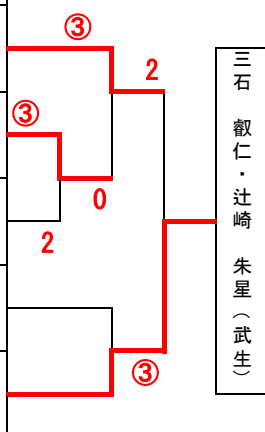

2部男女 決勝トの敗者トーナメント

(7ゲームマッチ)

①敗者	37	合木 小桃 辻崎 光香	武生
②敗者	36	澤田 結菜 堀井あさひ	武生
③敗者	33	浅野 誠太 open	武生
④敗者	29	辻野 陽愛 森口 莉桜	敦賀

2部男女 研修トーナメント

(7ゲームマッチ)

予選順位	No.	ペア (クラブ)	
I 3	30	尾嶋 悠人 黒川 弥樹	丸岡
J 3	32	宮川 璃子 尾崎 智美	敦賀
K 3	35	福崎 雫 高村 夢輝	丸岡
L 3	38	山本 心音 東 奈琉美	丸岡

3部男女 決勝トの敗者トーナメント

(5ゲームマッチ)

①敗者	50	松村 凜花 山田 美和	三国
②敗者	43	森下 蒼偉 吉岡 春輝	三国

3部男女 研修トーナメント

(5ゲームマッチ)

予選順位	No.	ペア (クラブ)	
M 3	42	徳丸 杏菜 森口 莉彩	敦賀
O 4	49	汐谷 真季 辻野 結愛	敦賀
N 3	45	伊藤 夢翔 上出 絢矢	三国
M 4	41	岡本 悠杏 open	福井
O 3	48	三石 叡仁 辻崎 朱星	武生