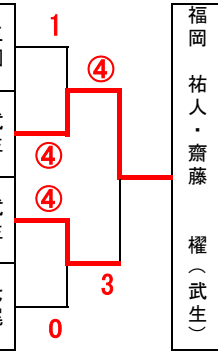

3部男女 決勝トーナメント (5ゲームマッチ)

予選順位	No.	ペア (クラブ)	
M 1	40	巽 裕翔	武生
		齋藤 丞	
O 2	50	松村 凜花	三国
		山田 美和	
N 2	46	松山 美絃	福井
		水野 希咲	
N 1	44	島田 那奈	七尾
		谷口 奈緒	
M 2	43	森下 蒼偉	三国
		吉岡 春輝	
O 1	47	黒谷航士郎	丸岡
		朝井 陸	

1部男子 研修トーナメント

(7ゲームマッチ)

予選順位	No.	ペア (クラブ)	
A 3	3	岡崎 快生 鍛田 眺毅	丸岡 福井
B 3	6	山田 義貴 萩巣 頼都	三国 福井
C 3	9	安田 蒼汰 河端 鼓	敦賀
D 3	12	花岡 立翔 久保田 渚央	丸岡
A 4	2	富田 零士 西澤 来翔	武生
E 3	15	甚佐 洋翔 嵯峨 尚幸	武生

1部男子 決勝トの敗者トーナメント

(7ゲームマッチ)

①敗者	16	松村 翼 北浜 璃空	三国
②敗者	10	福岡 祐人 齋藤 權	武生
③敗者	5	定政 翔大 山本 翔太	武生
④敗者	7	森澤 星斗 畠山 友彰	七尾

1部女子 研修トーナメント

(7ゲームマッチ)

予選順位	No.	ペア (クラブ)	
F 3	19	奥村 千愛 近藤みいな	三国
OP	25	大道 璃奈 山本 莉子	敦賀
G 3	22	中村 絢菜 右近 莉子	武生
F 4	18	辻端 瞳宙 多田 翔子	丸岡
H 3	26	東 美涼 谷川 真優	丸岡

1部女子 決勝トの敗者トーナメント

(7ゲームマッチ)

①敗者	27	山田 寧音 松村 藍音	七尾
②敗者	20	清水 結愛 酒師 瑠花	武生