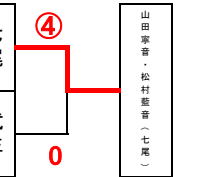

1部女子 研修トーナメント

(7ゲームマッチ)

予選順位	No.	ペア (クラブ)	
F 3	19	奥村 千愛 近藤みいな	三国
OP	25	大道 璃奈 山本 莉子	敦賀
G 3	22	中村 絢菜 右近 莉子	武生
F 4	18	辻端 瞳宙 多田 翔子	丸岡
H 3	26	東 美涼 谷川 真優	丸岡

1部女子 決勝トの敗者トーナメント

(7ゲームマッチ)

①敗者	27	山田 寧音 松村 藍音	七尾
②敗者	20	清水 結愛 酒師 瑠花	武生